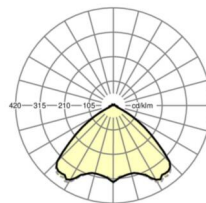

## Оптика

Оснастка	LED, цветопередача/оттенок света CRI ≥ 80 / 4000K
Допуск для координаты цветности (MacAdam)	3SDCM
Фотобиологическая безопасность (светильник)	RG1
Номинальный световой поток	8231lm
Срок службы LED	50000h L80/B10 (Tq 35°C)
светоотдача светильников	155lm/W
Угол излучения	105° (C0) / 105° (C90)
UGR поп./вдоль	23.2 / 23.5

## Механика

цвет корпуса	белый стандартный для электротехники RAL 9016
размеры (LxWxH/DxH)	1531mm x 55mm x 37mm
вес (нетто)	1.9kg
Вид монтажа	сборка трековых систем, световая структура

## DEEP-LINK

<https://www.regiolux.de/ru/article/19480004030>

Ссылка	LED 8000lm 840
ηLB	100 %
Φ ↓/↑	98 % / 2 %
UGR поп./вдоль	23.2 / 23.5

размеры

L	1531 mm	Длина
B	55 mm	Ширина
H	37 mm	Высота